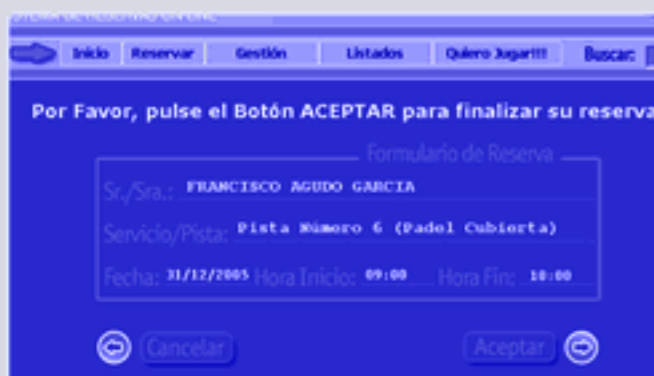

www.clubdepadelaguadulce.com

Paso 1

* Escoge del menú el tipo de Servicio que quieres Reservar.

Paso 2

- * Selecciona la Hora a la que quieres jugar.
- * Las Fichas VERDES están Libres.
- * Las ROJAS y Amarillas Ocupadas.

Paso 3

* Confirma La Reserva

¡¡¡Y Ya Está!!!

RESERVAS POR MENSAJE DE MOVIL

RAPIDO, COMODO, CONFIRMACION INMEDIATA

ENVIA SMS al 5399

- * Mediante un SMS, puedes obtener tu reserva y te la confirmamos en el acto.
- * En caso de estar ocupada la pista solicitada, te damos horas alternativas.