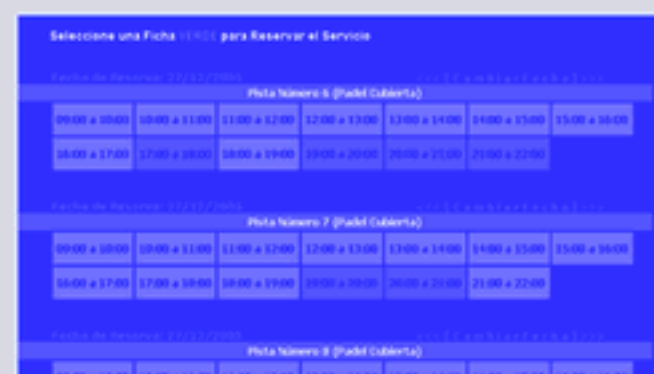

www.clubdepadelaguadulce.com

Paso 1

* Escoge del menú el tipo de Servicio que quieres Reservar.

Paso 2

- * Selecciona la Hora a la que quieres jugar.
- * Las Fichas VERDES están Libres.
- * Las ROJAS y Amarillas Ocupadas.